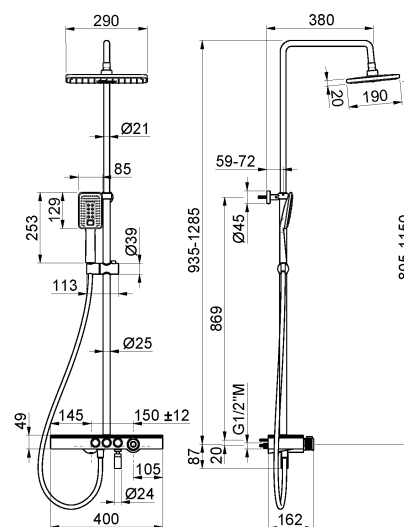

V08232

Colonna doccia esterna da parete con soffione quadro, **miscelatore termostatico** incorporato, set doccia e bocca lavapiedi.

Exposed shower group with squared head shower, thermostatic mixer, hand shower set and footwash.

Finiture

B0.010 - cromo / chrome

F0.202 - nero opaco / matt black

Disegno tecnico

VEMA S.r.l.
Via Novara, 380 - 28021 Borgomanero - No
Tel. +39 0322 912018 - Fax +39 0322 953497
info@vemarubINETTERIE.it