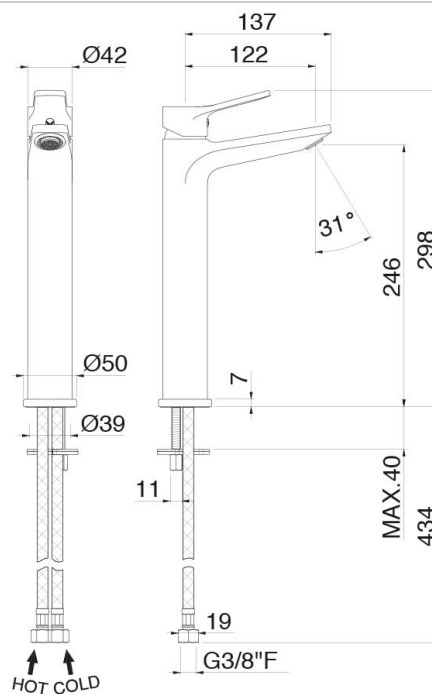

V22021

Miscelatore monocomando versione alta per lavabo da appoggio, **senza scarico**.
Flessibili di alimentazione F 3/8".

Single-lever tall basin mixer without pop-up waste set. 3/8" female connection hoses.

Finiture

B0.010 - cromo / chrome

Disegno tecnico

VEMA S.r.l.
Via Novara, 380 - 28021 Borgomanero - No
Tel. +39 0322 912018 - Fax +39 0322 953497
info@vemarubinetterie.it