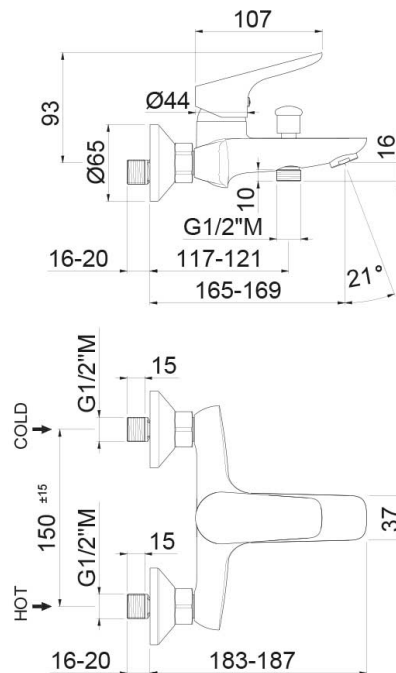

V24080

Miscelatore monocomando vasca esterno con deviatore automatico vasca/doccia.

Single-lever exposed bath mixer with automatic diverter.

Finiture

B0.010 - cromo / chrome

Disegno tecnico

VEMA S.r.l.
Via Novara, 380 - 28021 Borgomanero - No
Tel. +39 0322 912018 - Fax +39 0322 953497
info@vemarubinetterie.it