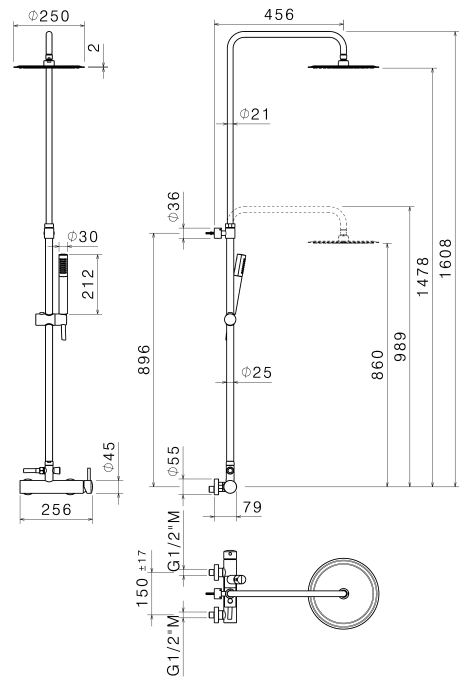

V08228

Colonna doccia esterna da parete con soffione tondo, miscelatore incorporato e set doccia.

Exposed shower group with round head shower, single-lever mixer, with diverter and hand shower set.

Finiture

B0.010 - cromo / chrome

Disegno tecnico

VEMA S.r.l.
Via Novara, 380 - 28021 Borgomanero - No
Tel. +39 0322 912018 - Fax +39 0322 953497
info@vemarubinetterie.it