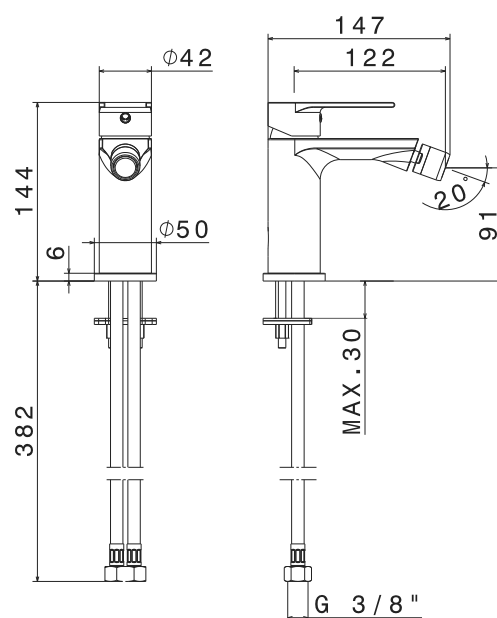

V16071

Miscelatore monocomando per bidet senza scarico.
Flessibili di alimentazione F 3/8".

Single-lever bidet mixer without pop-up waste set.
3/8" female connection hoses.

Finiture

B0.010 - cromo / chrome

F0.202 - nero opaco / matt black

Disegno tecnico

VEMA S.r.l.
Via Novara, 380 - 28021 Borgomanero - No
Tel. +39 0322 912018 - Fax +39 0322 953497
info@vemarubinetterie.it