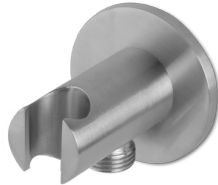

V17173

Presa acqua con supporto doccetta.

Wall union with shower holder.

Finiture

AC.005 - acciaio inox

Disegno tecnico