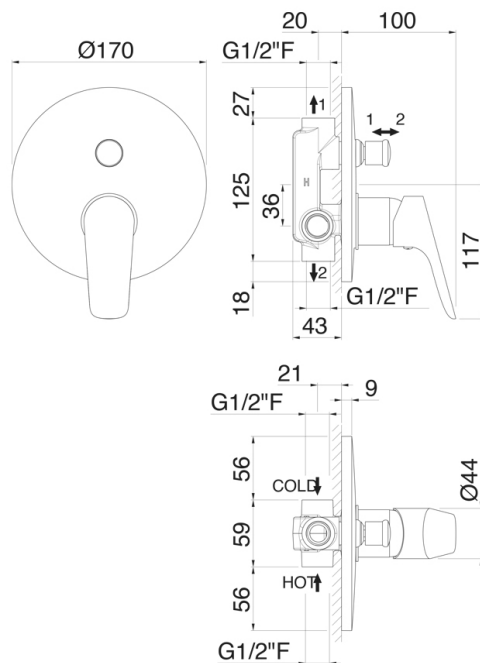

Disegno tecnico

VEMA S.r.l.
Via Novara, 380 - 28021 Borgomanero - No
Tel. +39 0322 912018 - Fax +39 0322 953497
info@vemarubinetterie.it