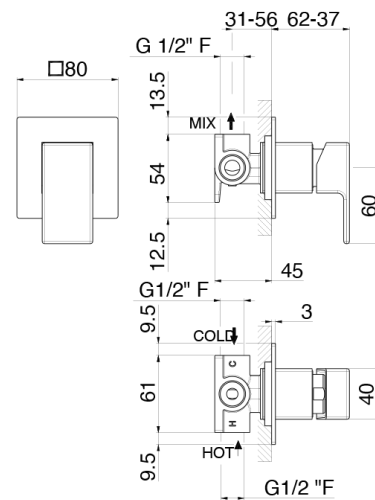

V25130

Miscelatore monocomando doccia da incasso, **completo di corpo incasso.**

Concealed single-lever shower mixer equipped with concealed part.

Finiture

B0.010 - cromo / chrome

Disegno tecnico

VEMA S.r.l.
Via Novara, 380 - 28021 Borgomanero - No
Tel. +39 0322 912018 - Fax +39 0322 953497
info@vemarubinetterie.it