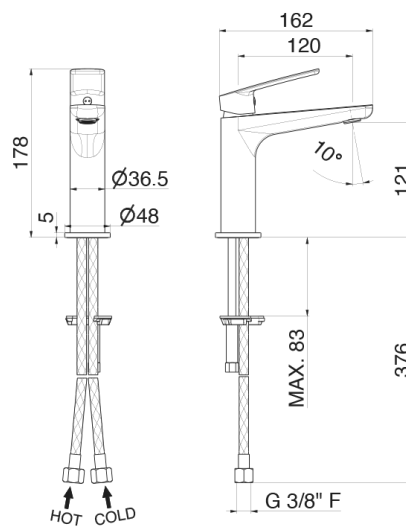

V30011

Miscelatore monocomando per lavabo **senza scarico**. Flessibili di alimentazione F3/8".

Single-lever basin mixer without pop-up waste set. 3/8" female connection hoses.

Finiture

B0.010 - cromo / chrome

Disegno tecnico

VEMA S.r.l.
Via Novara, 380 - 28021 Borgomanero - No
Tel. +39 0322 912018 - Fax +39 0322 953497
info@vemarubinetterie.it